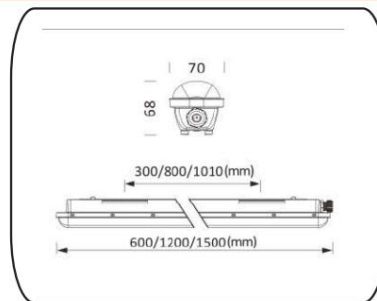

OPTISKA ALTERNATIV

KONTAKTA VÅR
SERVICEENHET
KUND

+34 916357859

WWW.OPTIMALED.SE