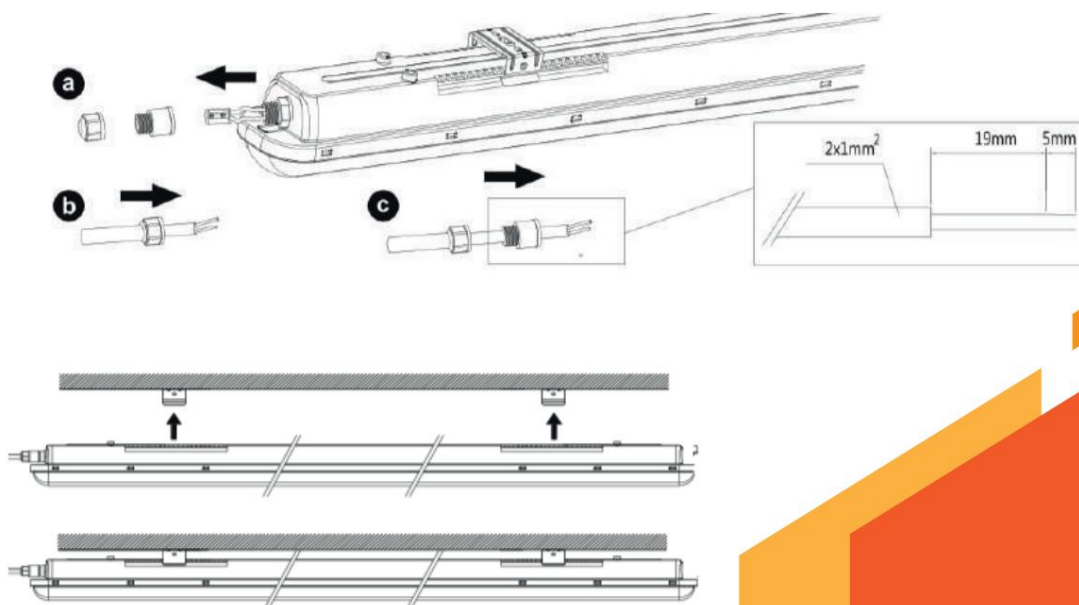

120

Lm/W

VERKLIG

850°C

> HÖG KVALITETS LED

TEKNISKA EGENSKAPER

- > **Fodral:** PC
- > **Effekt:** 15/20/24/36/50W
- > **LED:** LG 2835
- > **FÖRARE:** OSRAM
- > **CRI:** 80
- > **Strömförsörjning:** 220-240 V
- > **Öppningsvinkel:** 120°
- > **IP:** IP65
- > **Motstånd:** UV
- > **Drifttemperatur:** -25~35°C
- > **Färgtemperatur:** 2700K-6500K
- > **Livslängd:** 50 000 timmar

MER: ANPASSAD TILLVERKNING

Modell	W	V	Ljus	GRÄTA	IP	Mått
BUC15-630	15W	220-240V	1800LM	>80	IP65	600*70*68mm
BUC24-630	24W	220-240V	2880LM	>80	IP66	600*70*68mm
BUC20-1230	20W	220-240V	2400LM	>80	IP66	1200*70*68mm
BUC36-1230	36W	220-240V	4320LM	>80	IP66	1200*70*68mm
BUC30-1530	30W	220-240V	3600LM	>80	IP66	1500*70*68mm
BUC50-1530	50W	220-240V	6000LM	>80	IP66	1500*70*68mm