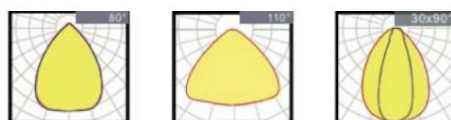

OPTISKA ALTERNATIV

KONTAKTA VÅR
SERVICEENHET
KUND

+34 916357859

WWW.OPTIMALED.SE