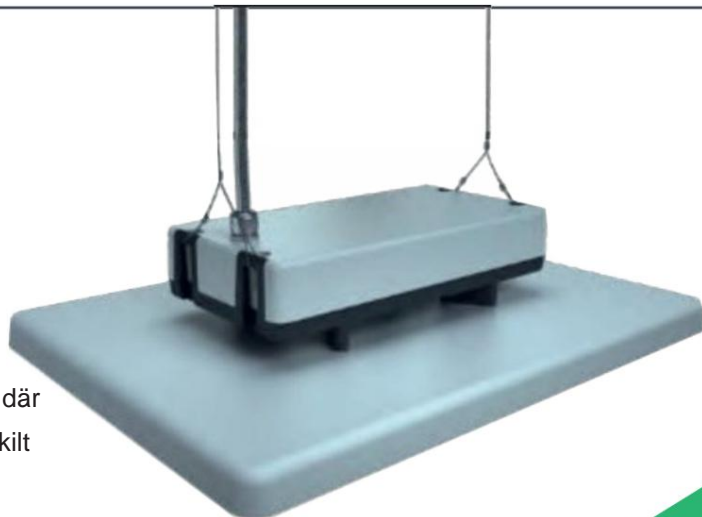

SUJECIÓN

SUSPENSIÓN

» LÄTT INSTALLATION

Med installationstillbehöret blir monteringen enkel, eftersom den är utrustad med strömkabel och två upphängningspunkter i taket. Detta sparar installationstid och kostnader.

Den är idealisk för utrymmen som utsätts för vibrationer eller drag, eftersom dessa inte påverkar armaturens balans.

160

**Lm/W
VERKLIG**

Antireflexljus behövs alltmer för applikationer där människor är obekväma med bländning, särskilt när ljuset inte är särskilt starkt.