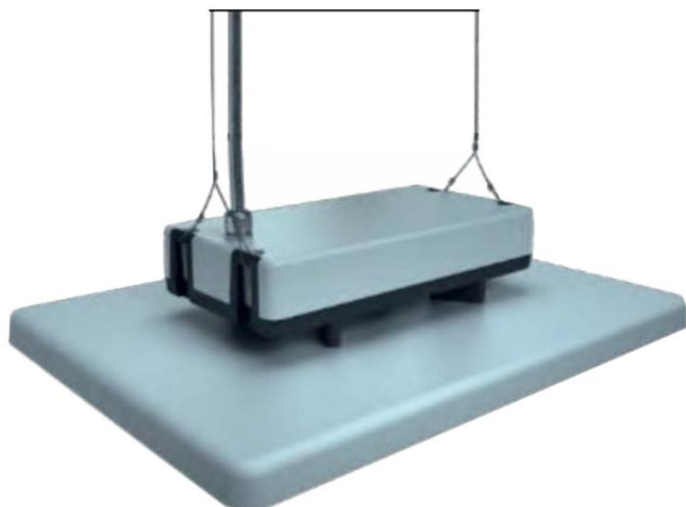

TEKNISKA EGENSKAPER

- **Hus:** ren aluminium
- **Konduktivitet:** 226 W/m K
- **LED:** CREE JK 3030
- **CRI:** Ra>80
- **SDCM:** <6
- **Effektfaktor:** >0,95
- **DHT:** <15
- **Strömförsörjning:** Osram
- **Förarens effektivitet:** >93 %
- **Skydd:** OTP, OCP, OVP, SCP
- **Överspänningsskydd:** 10KV
- **Vattentätet:** IP65
- **Slagprov:** IK10
- **Drifttemperatur:** -40~50°C
- **TM21:** L90B10>50 000H
- **Inga indikatorer**