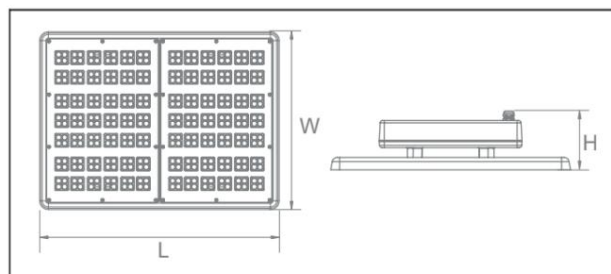

OPTISKA ALTERNATIV

KONTAKTA VÅR
SERVICEENHET
KUND

+34 916357859

WWW.OPTIMALED.SE