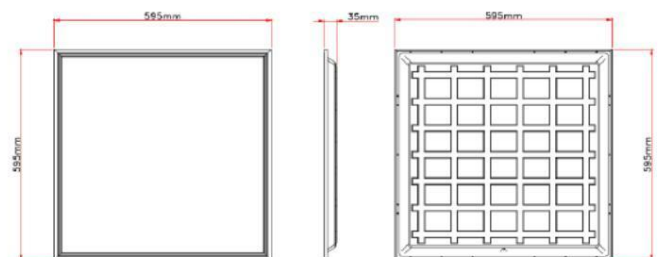

105 - 110
Lm/W

36W 3780-3960Lm					

THYRISTOR	1-10V	lätthet

595x595x35mm

Prata med oss
KUNDSERVICE
+34 916357859
WWW.OPTIMALED.SE

OptimaLED[®] ProTour[®]

UTVECKLINGEN AV UPPLYSTNING

ÖPPNA DET SÄTT
TILL EN
FRAMTIDA
LJUS